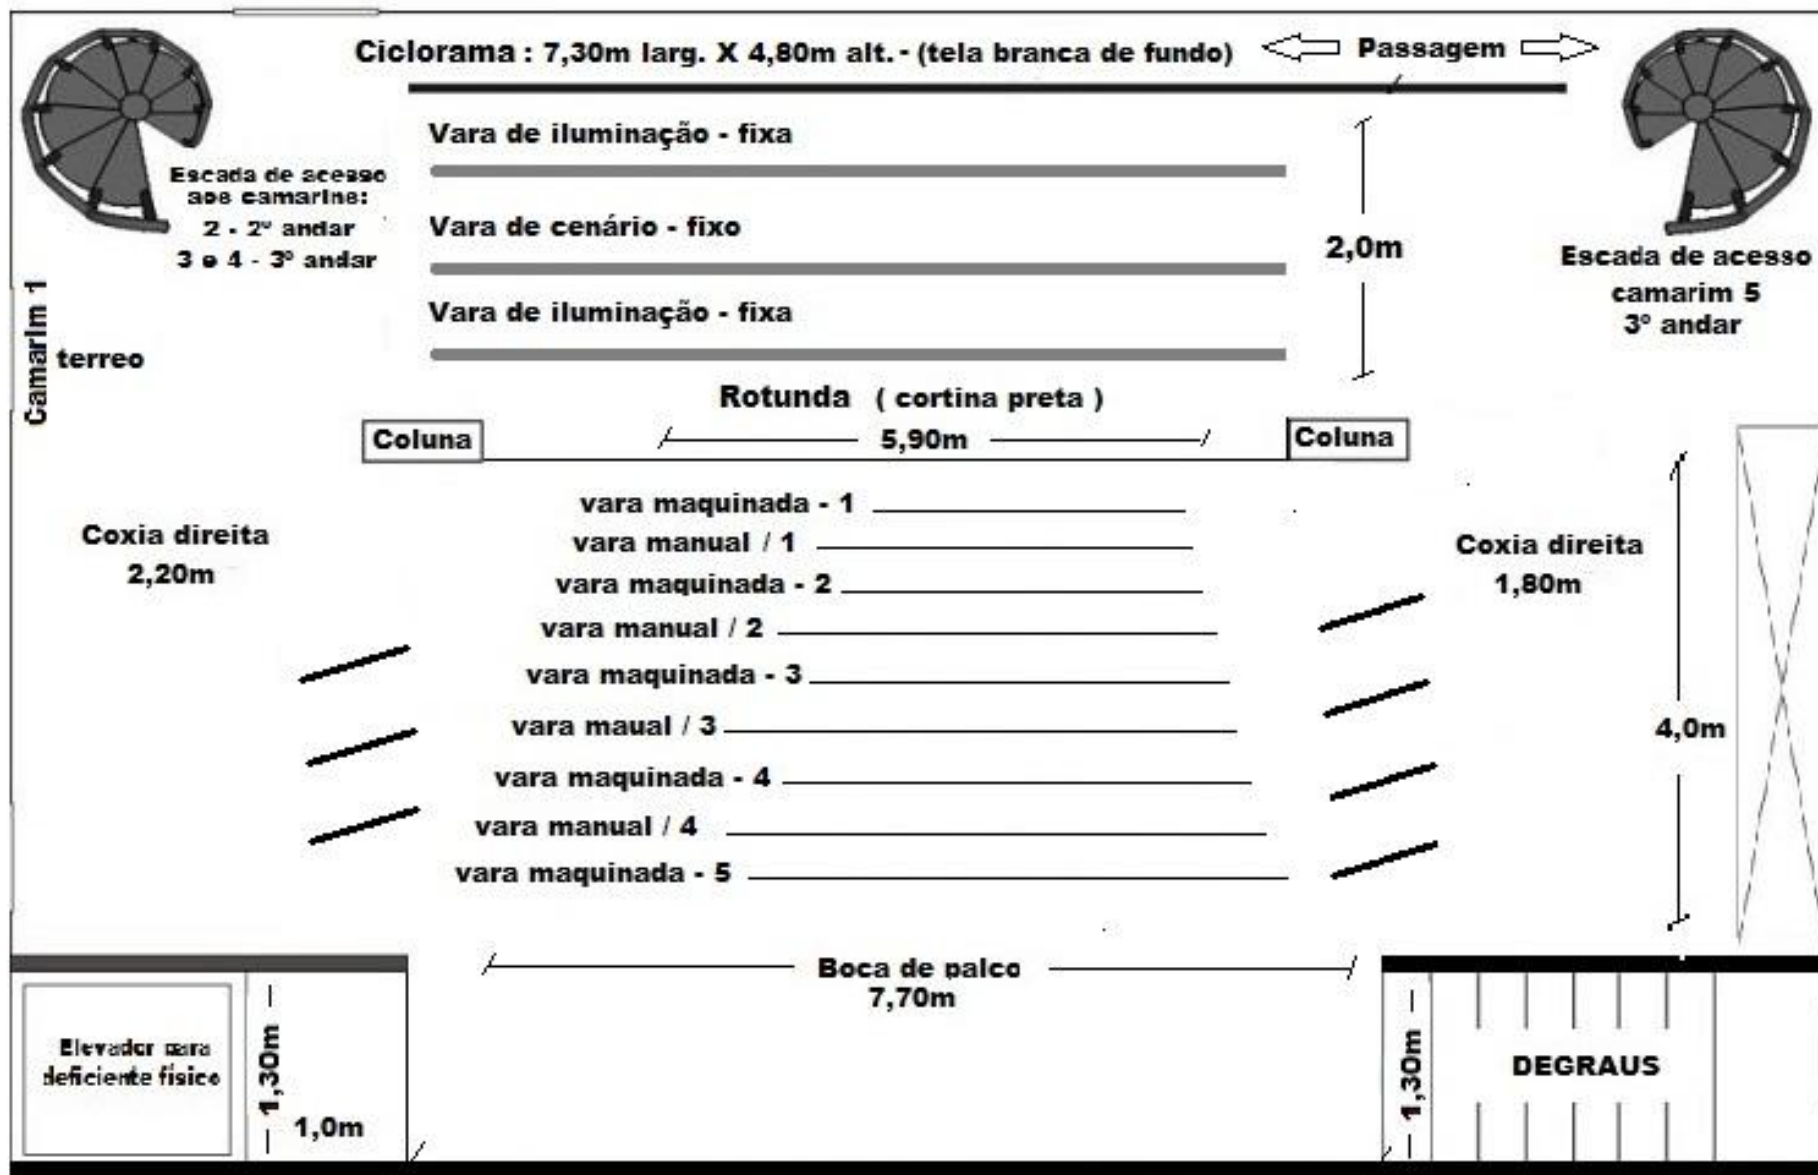

Teatro Eduardo Kraichete - PLANTA BAIXA

Acesso de carga e descarga

URDIMENTO: área acima das varas para movimentação de cenário / 4.50m

- PERNAS DE COXIA: altura 5m X 1,50m largura